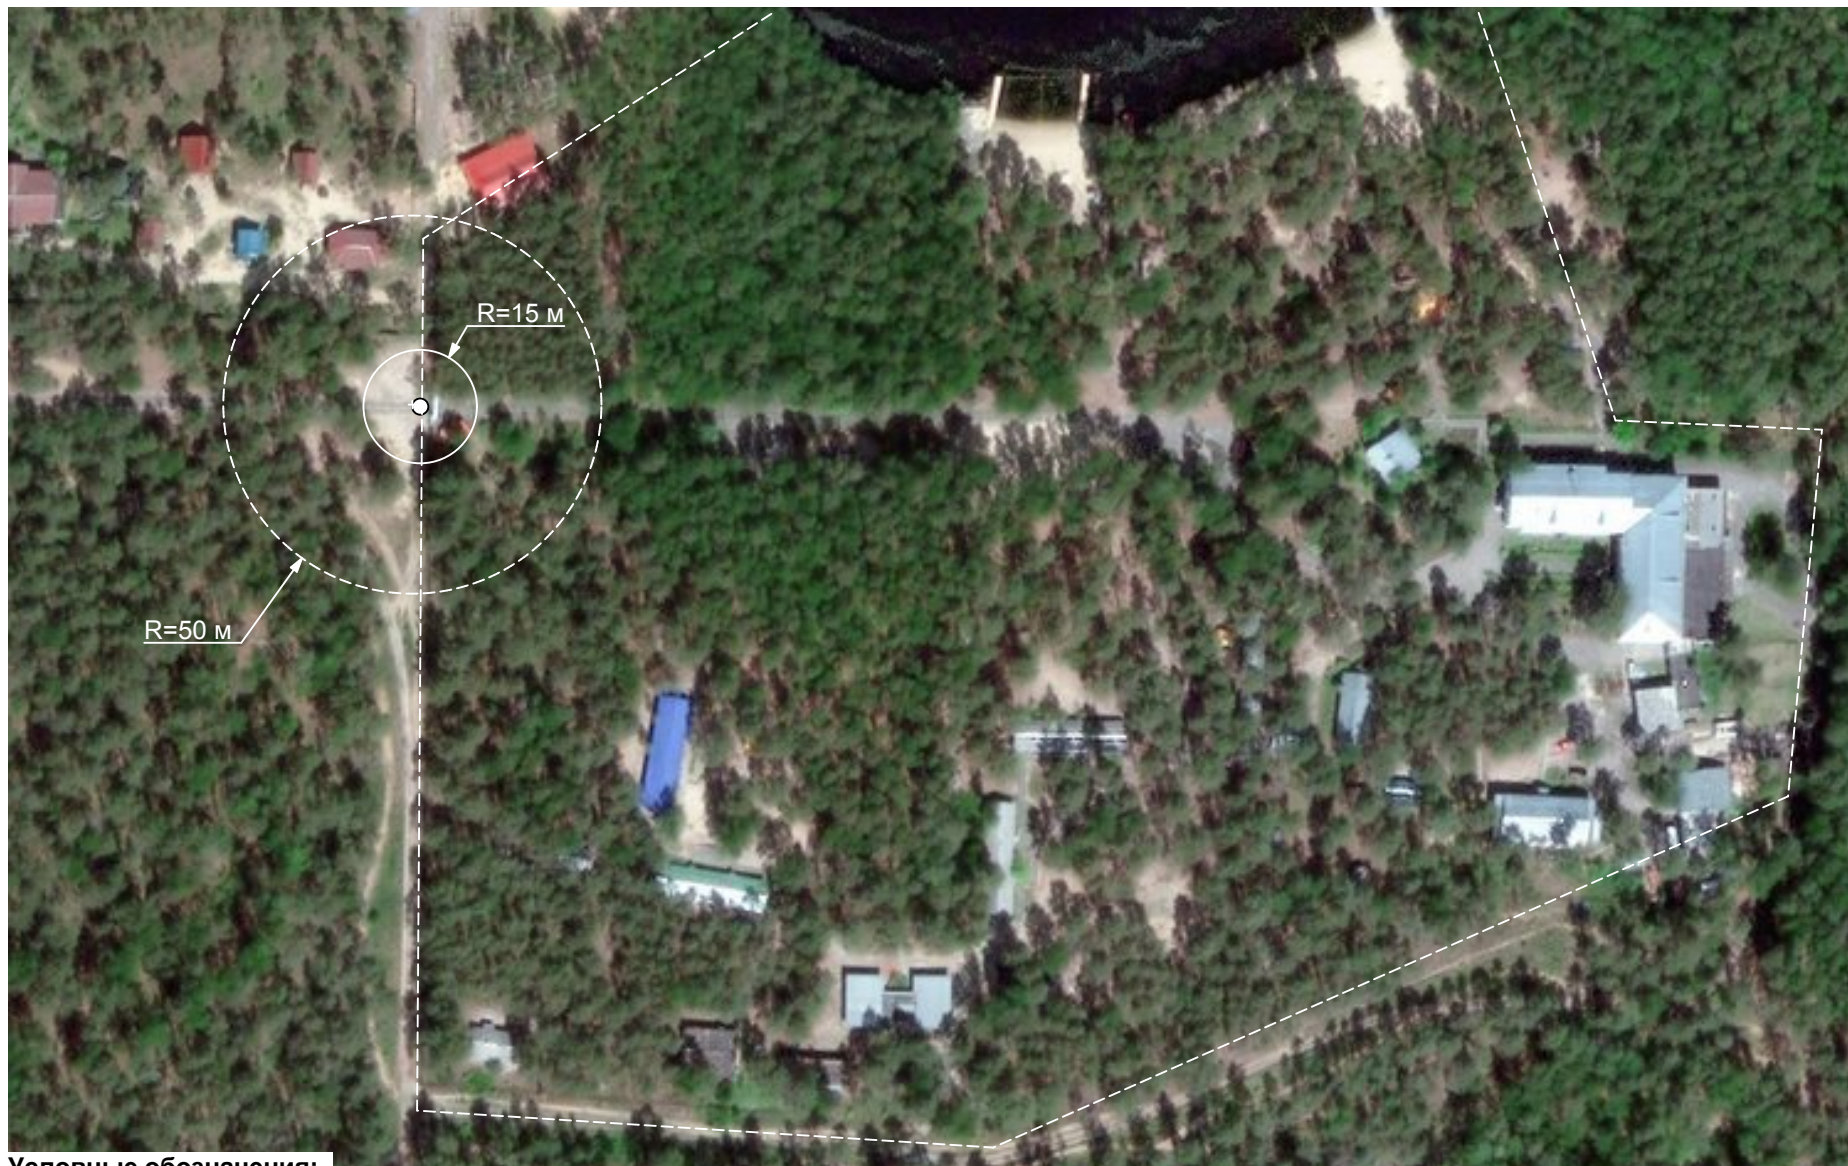

# Схема границ прилегающих территорий М 1:2000

Условные обозначения:

○ Вход на объект

Расстояние до торговой организации, осуществляющей розничную продажу алкогольной продукции

Расстояние до торговой организации, осуществляющей продажу алкогольной продукции при оказании услуг общественного питания

Объект: Пансионат с лечением "Кооператор" (РМЭ, Медведевский район, п.Шап, ул.Санаторная, д.2)